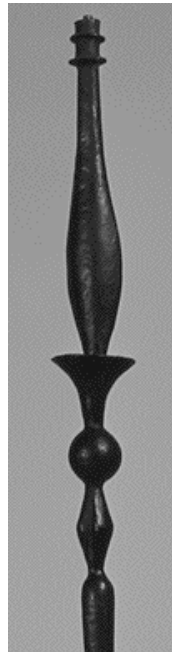

Alberto Giacometti,
Lampadaire figure

Alberto Giacometti,
Lampadaire grande feuille

MODELES D'OBJETS D'ART DECORATIF régulièrement attribués par erreur à Diego Giacometti et créés par ALBERTO GIACOMETTI SEUL.
MODELS OF DECORATIVE ART OBJECTS commonly misattributed to Diego Giacometti, created by ALBERTO GIACOMETTI ALONE.

Alberto Giacometti,
Lampadaire osselet

Alberto Giacometti,
Lampadaire feuille

MODELES D'OBJETS D'ART DECORATIF régulièrement attribués par erreur à Diego Giacometti et créés par ALBERTO GIACOMETTI SEUL.
MODELS OF DECORATIVE ART OBJECTS commonly misattributed to Diego Giacometti, created by ALBERTO GIACOMETTI ALONE.

Alberto Giacometti,
Lampadaire étoile

Alberto Giacometti, Lampe flambeau

Alberto Giacometti, Lampe étoile

MODELES D'OBJETS D'ART DECORATIF régulièrement attribués par erreur à Diego Giacometti et créés par ALBERTO GIACOMETTI SEUL.
MODELS OF DECORATIVE ART OBJECTS commonly misattributed to Diego Giacometti, created by ALBERTO GIACOMETTI ALONE.