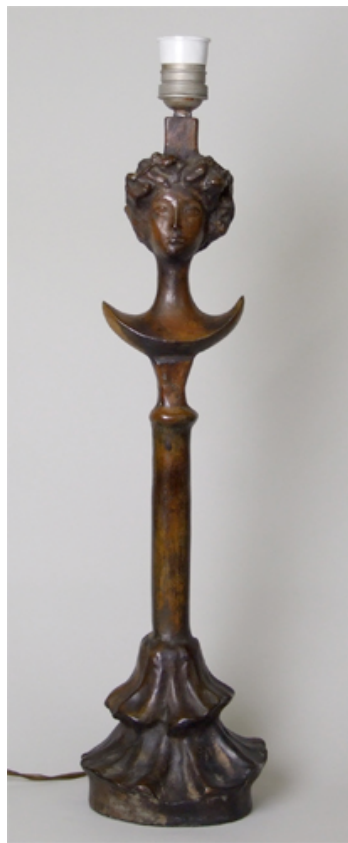

Alberto Giacometti,
Lampadaire figure

Alberto Giacometti,
Lampadaire grande feuille

MODELES D'OBJETS D'ART DECORATIF régulièrement attribués par erreur à Diego Giacometti et créés par ALBERTO GIACOMETTI SEUL.
MODELS OF DECORATIVE ART OBJECTS commonly misattributed to Diego Giacometti, created by ALBERTO GIACOMETTI ALONE.

Alberto Giacometti,
Lampadaire osselet

Alberto Giacometti,
Lampadaire feuille

MODELES D'OBJETS D'ART DECORATIF régulièrement attribués par erreur à Diego Giacometti et créés par ALBERTO GIACOMETTI SEUL.
MODELS OF DECORATIVE ART OBJECTS commonly misattributed to Diego Giacometti, created by ALBERTO GIACOMETTI ALONE.

Alberto Giacometti,
Lampadaire étoile

Alberto Giacometti, Lampe flambeau

Alberto Giacometti, Lampe étoile

MODELES D'OBJETS D'ART DECORATIF régulièrement attribués par erreur à Diego Giacometti et créés par ALBERTO GIACOMETTI SEUL.
MODELS OF DECORATIVE ART OBJECTS commonly misattributed to Diego Giacometti, created by ALBERTO GIACOMETTI ALONE.

Alberto Giacometti, Lampe bougeoir

Alberto Giacometti, Lampe tête

Alberto Giacometti,
Lampe parfois appelée « Ecosaise »

Alberto Giacometti,
Lampe égyptienne

MODELES D'OBJETS D'ART DECORATIF régulièrement attribués par erreur à Diego Giacometti et créés par ALBERTO GIACOMETTI SEUL.
MODELS OF DECORATIVE ART OBJECTS commonly misattributed to Diego Giacometti, created by ALBERTO GIACOMETTI ALONE.